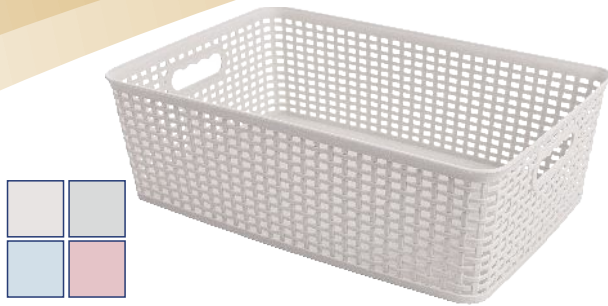

ZORGANIZUJ SWÓJ DOM

- ✓ **GWARANCJA DŁUGOLETNIEGO UŻYTKOWANIA**
  wykonane z tworzywa sztucznego odpornego na zarysowania
- ✓ **ORGANIZUJĄ I PORZĄDKUJĄ PRZESTRZEŃ**
  w koszykach przechowuj drobne rzeczy w kuchni, łazience i garderobie

KOSZYK RATTAN CLASSIC 12L

	KOD EAN	SYMBOL SKLEPOWY	OPAKOWANIE ZBIORCZE
BEŻOWY	5902719584916	4K4916	12
JASNY SZARY	5902719584893	4K4893	12
NIEBIESKI	5902719584909	4K4909	12
RÓŻOWY	5902719584886	4K4886	12