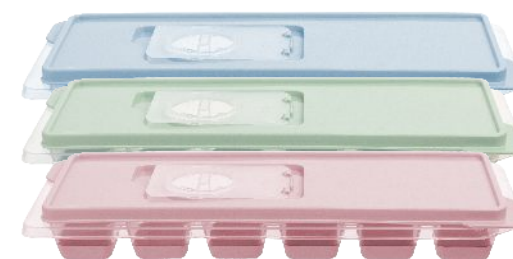

FOREMKA NA KOSTKI LODU Z POKRYWĄ KWADRAT

	KOD EAN	SYMBOL SKLEPOWY	OPAKOWANIE ZBIORCZE
MIĘTOWY	5902719540172	4F4017	12
MORSKI	5902719540196	4F4019	12
RÓŻOWY	5902719540189	4F4018	12