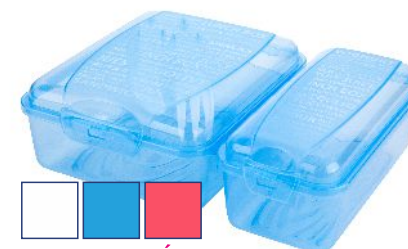

**POJEMNIK ŚNIADANIOWY
PODWÓJNY 400ML**

	KOD EAN	SYMBOL SKLEPOWY	OPAKOWANIE ZBIORCZE
MIX KOL.	5902719535536	4P5536	64