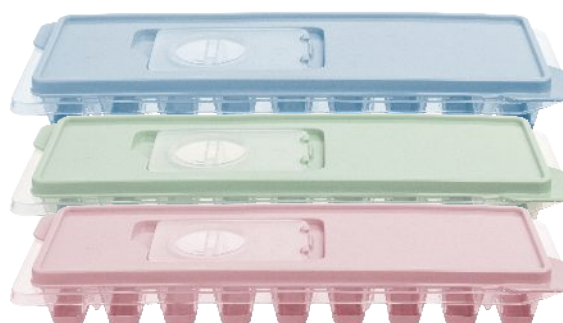

✓ **6 KOŃCÓWEK**
dają możliwość wykonania dowolnych ozdób na torcie

✓ **WSZECHSTRONNOŚĆ ZASTOSOWANIA**
dekoruj ciasta, torty, kanapki, przekąski

DEKORATOR DO CIAST SZPRYCA 6 KOŃCÓWEK

	KOD EAN	SYMBOL SKLEPOWY	OPAKOWANIE ZBIORCZE
MIĘTOWY	5902719567261	4D7261	24
RÓŻOWY	5902719567285	4D7285	24

FOREMKA NA KOSTKI LODU Z POKRYWĄ KWADRAT

	KOD EAN	SYMBOL SKLEPOWY	OPAKOWANIE ZBIORCZE
MIĘTOWY	5902719540172	4F4017	12
MORSKI	5902719540196	4F4019	12
RÓŻOWY	5902719540189	4F4018	12

WYGODA UŻYTKOWANIA
za sprawą silikonowego dna
z łatwością wyjmujesz kostki lodu