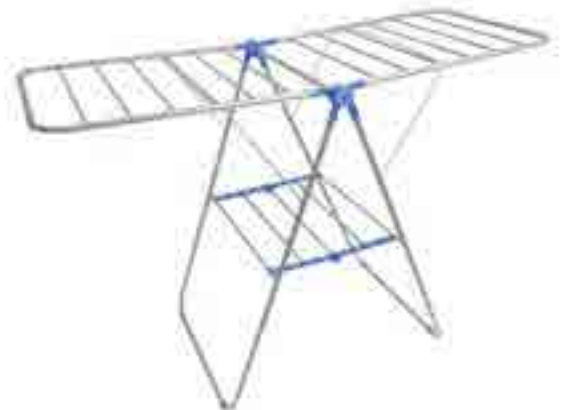

 12 **3.6 m** 5907508525170 **5S8694**

Martitta drying rack
powder-coated steel
anti-slip pads on legs

 4 **14 m** 5901832323594 **5S0155**

LAUNDRY BASKETS

VALID WHILE STOCK
LASTS

Rattan Ghiordes basket				
plastic				
light, durable, resistant to damage				
10	35 l	5902719504556	4K9000	
10	35 l	5902719504617	4K9003	
10	35 l	5902719504570	4K9001	
10	35 l	5902719504594	4K9002	
10	35 l	5902719504631	4K9004	