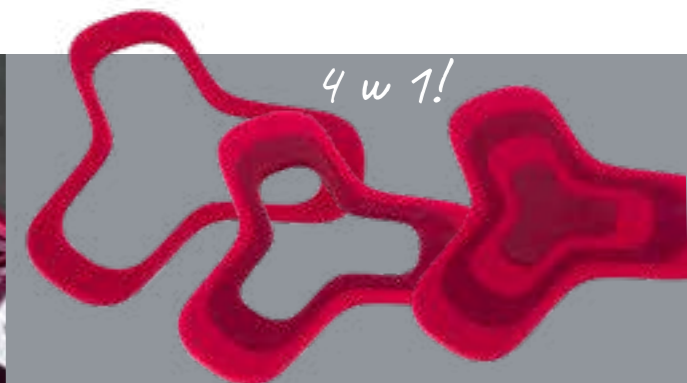

Smart / przybory kuchenne
silikon
odporne na działanie wysokich temperatur

20 **podkładki pod garnek** 5901832399520 **4P0450**
display 24 szt.