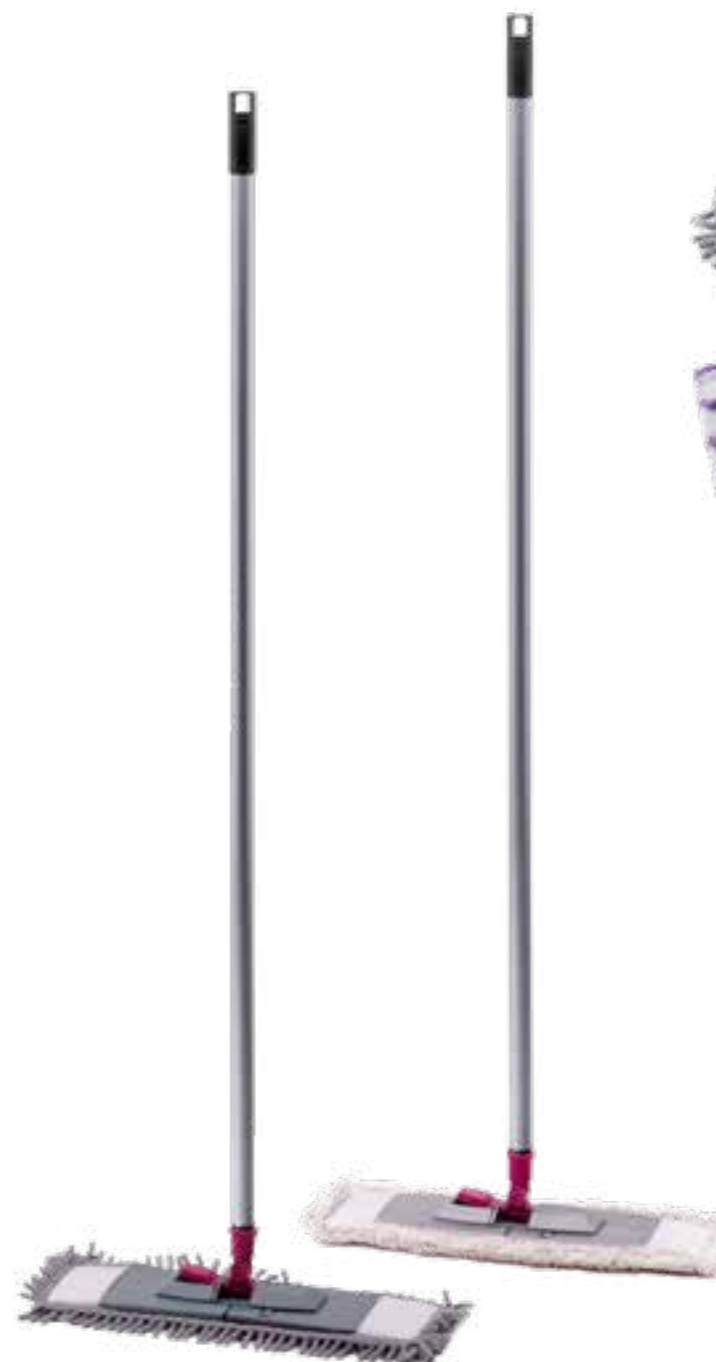

wewnątrz pojemnika
znajduje się 4 komorowy,
wyciągany wkład

wewnątrz pojemnika
znajduje się 4 komorowy,
wyciągany wkład

Z USZAMI

WIĄZANE

SUPER MOCNE