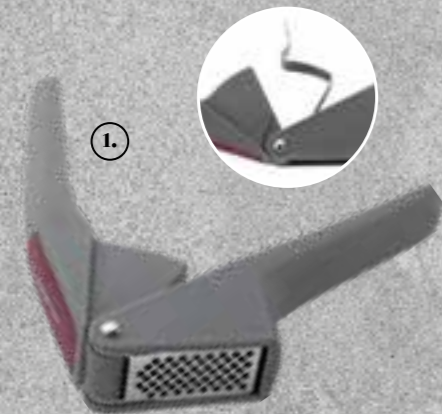

make it
MULTI
SMART

Smart-Multi / przybory kuchenne
silikon
odporna na szok termiczny

- 12 pokrywka 23 cm 5902719551888 **4P9813**
- 12 pokrywka 25 cm 5902719551871 **4P9812**
- 12 pokrywka 29 cm 5902719551864 **4P9811**

Smart-Multi / przybory kuchenne
silikon
możliwość składania

- 12 cedzak 5902719551895 **4C9811**

Smart-Multi / przybory kuchenne
nylon / tpr
antypoślizgowy uchwyt, łatwe w czyszczeniu

- 12 wyciskacz do czosnku 5902719551796 **4W9911**
- 12 otwieracz 5902719551840 **4O9912**
- 12 radełko do pizzy 5902719551772 **4R9911**
- 12 szczypce 5902719551789 **4S9911**