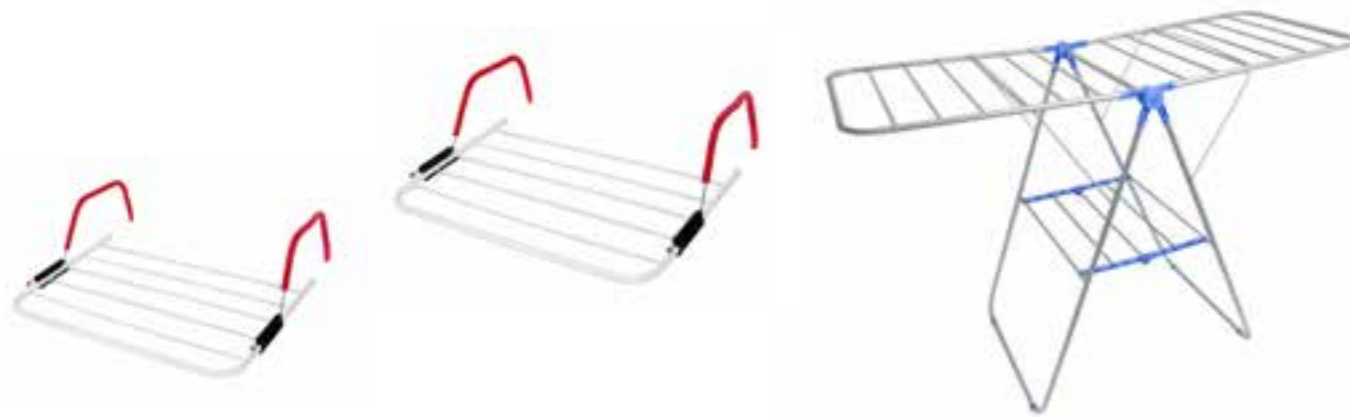

suszarka do bielizny Anna
stal malowana proszkowo
funkcja składania
12 **3 m** 5907508525163 **5S5085**

suszarka do bielizny Joanna
stal malowana proszkowo
funkcja składania
12 **3,6 m** 5907508525170 **5S8694**

suszarka do bielizny Martitta
stal malowana proszkowo
antypoślizgowe zakładki na nogi
4 **14 m** 5901832323594 **5S0155**