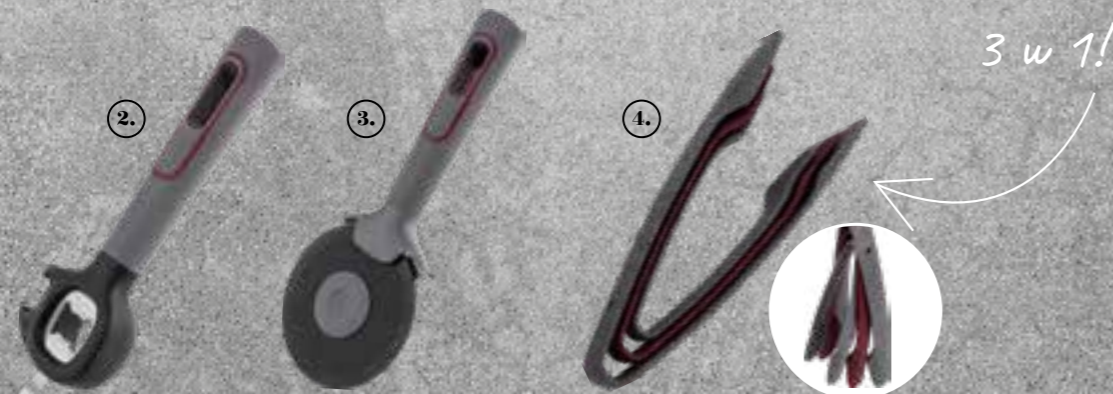

3 w 1!

szybko posiekasz
cebulę bez teź!

nie brudź blatu,
odłóż tyżkę tutaj

4 miarki
z najczęściej
używanymi w kuchni
pojemnościami,
wkładane jedna
w drugą, oszczędzają
miejsce w kuchni

odmierz odpowiednią
ilość soku z cytryny
aby uniknąć
kwasów w kuchni

używaj również
jako traki!

ergonomiczne
urządzenie nasuń
na palce i obierz
warzywa
w mgnieniu oka

składany otwieracz
do wina zajmie mało
miejsca w kuchni