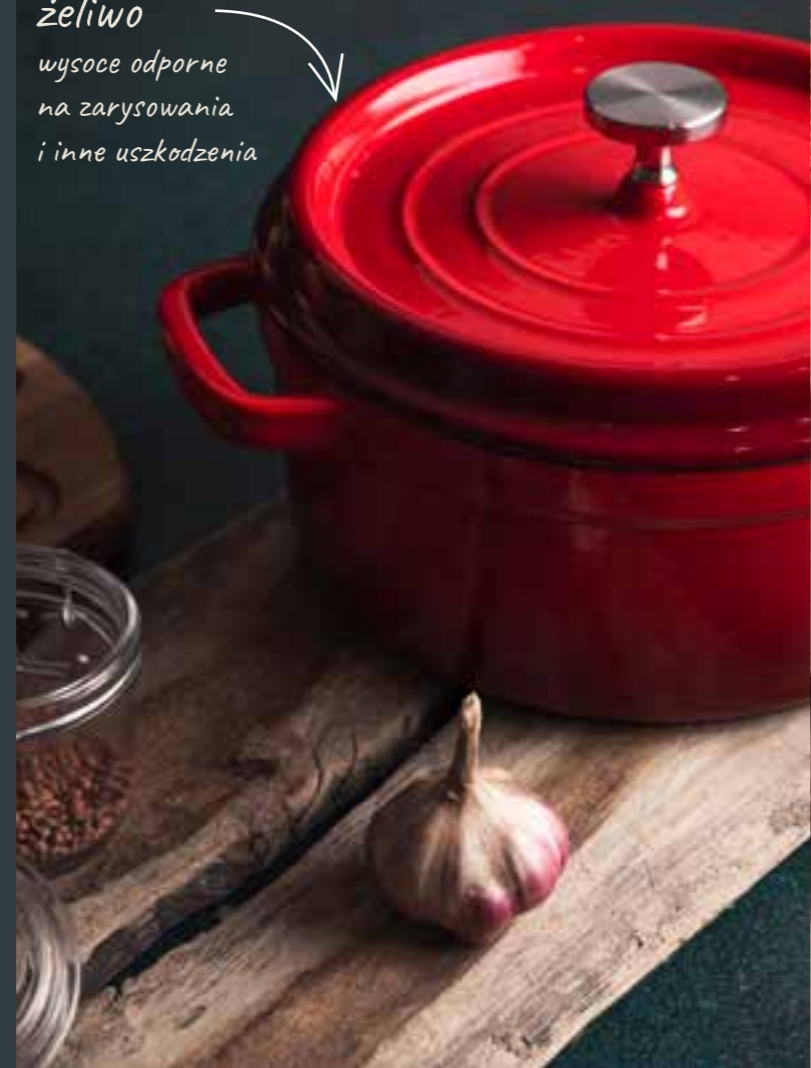

żeliwo
wysoce odporne
na zarysowania
i inne uszkodzenia