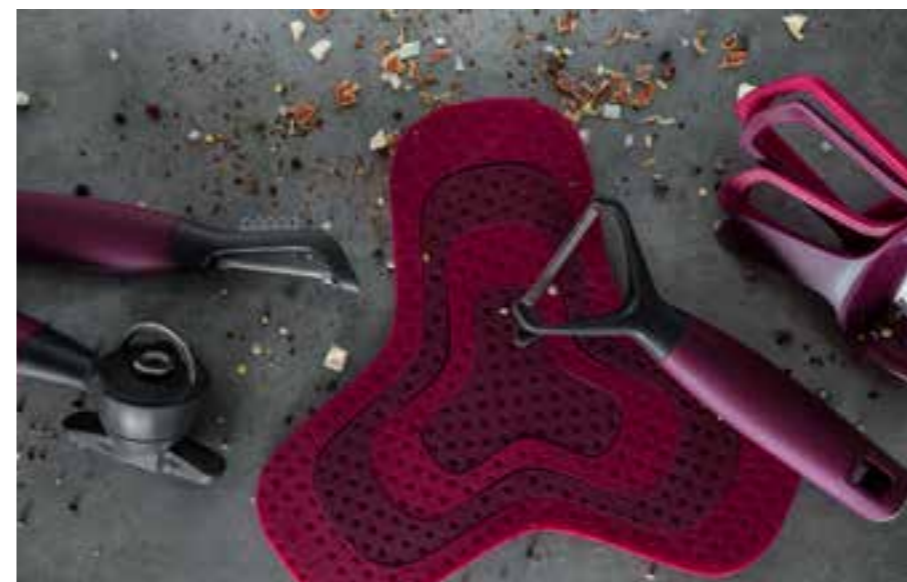

Smart / przybory kuchenne
silikon
odporne na działanie wysokich temperatur

20 **podkładki pod garnek** 5901832399520 **4P0450**
display 24 szt.