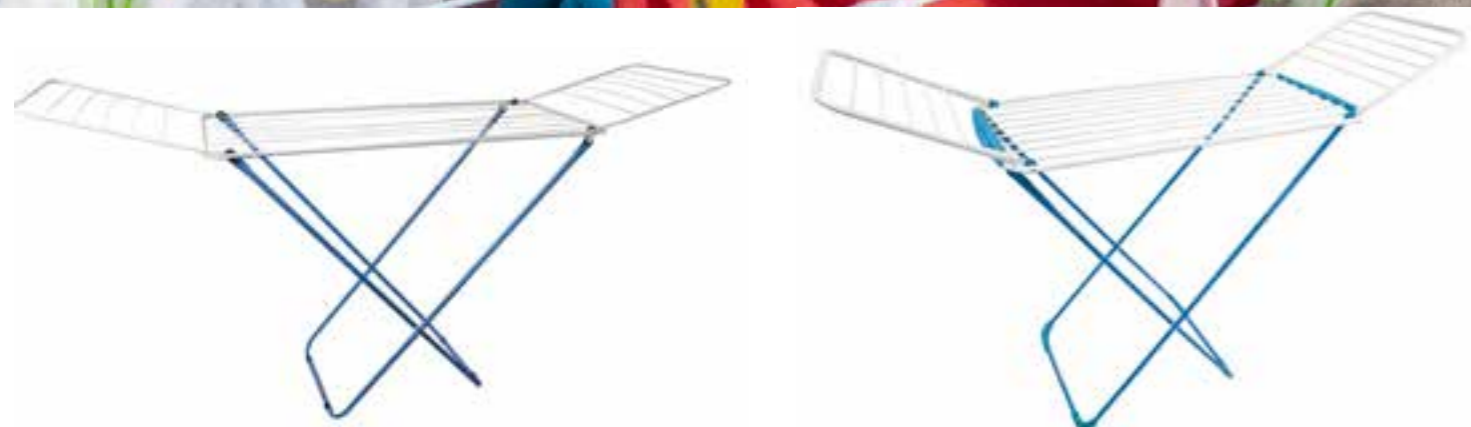

SUSZARKI BALKONOWE

KOSZE NA BIELIZNĘ

suszarka do bielizny Constanza
stal malowana proszkowo
antypoślizgowe zakładki na nogi
6 **18 m** 5901832318149 **5S8149**

suszarka do bielizny Carmen
stal malowana proszkowo
antypoślizgowe zakładki na nogi
6 **18 m** 5901832323617 **5S0156**