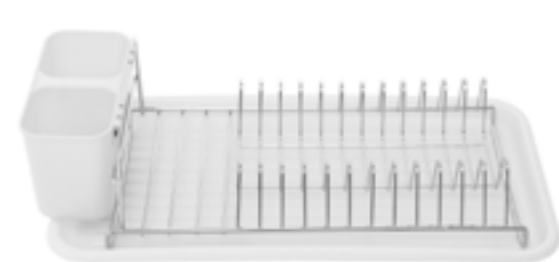

SUSZARKI DO NACZYŃ

* DO WYCZERPANIA ZAPASÓW

op.zb. **mata do zlewu**
pvc
trwała i odporna na działanie wilgoci

10	31 x 31 cm	5902719540264	4M4026	☐

op.zb. **wkład do szuflady**
plastik
antypoślizgowy materiał wewnątrz

12	36 x 26,5 x 5 cm	5902719540653	4W4065	☐

op.zb. **wkład do szuflady**
plastik
nadaje się do mycia w zmywarce

18	35 x 27,5 x 5 cm	5902719535888	4W5888	☐

Stretto

odprowadza wodę bezpośrednio do zlewu

op.zb. **suszarka do naczyń**
stal nierdzewna
odporna na działanie wody

6	44 x 24 x 12 cm	Stretto	5901832314004	5S1400	☐
7	37,5 x 37,5 x 10 cm	Corner	5901832327004	5S0153	☐
6	45 x 32 x 12 cm	Mediano	5901832314028	5S4028	☐
4	47 x 32,5 x 12,5 cm	Ampio	5901832314073	5S4073	☐
6	40 x 23 x 33,5 cm	Piani	5901832314042	5S4042	☐

op.zb. **suszarka do naczyń Natural**
plastik
podstawa z wylewką

12	47 x 32,5 x 12 cm	5901832363071	4S0110	☐

op.zb. **ociekaacz na sztućce**
tworzywo sztuczne
odporność na uszkodzenia i działanie wilgoci

48	5902719536069	4O6069	☐
32	5902719536090	4O6090	☐

op.zb. **pojemnik wiszący na odpady kuchenne**
tworzywo sztuczne
możliwość zawieszenia na drzwiczkach szafki

6	2,21	5902719541070	4P9541	☐	transp
6	2,21	5902719541063	4P9540	☐	
6	2,21	5902719541087	4P9542	☐	

op.zb. **pokrywa do mikrofal**
tworzywo sztuczne
otwór odprowadzający nadmiar pary

24	28 x 10 cm	5901832358060	4P0411	☐	transp