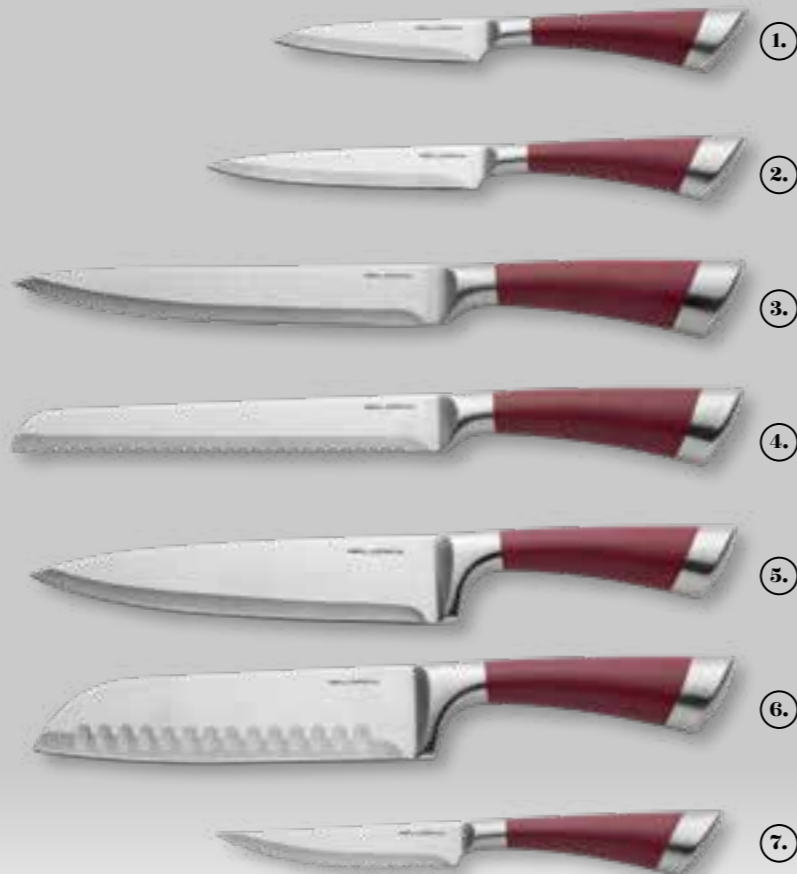

**Smart** / noże  
stal nierdzewna / silikon  
odporne na działanie rdzy i wysokich temperatur

12	<b>noż do jarzyn</b>	10 cm	5902719555510	<b>5N0252</b>	①
12	<b>noż uniwersalny</b>	12,5 cm	5902719555527	<b>5N0253</b>	②
12	<b>noż do wędlin</b>	20 cm	5902719555534	<b>5N0254</b>	③
12	<b>noż do chleba</b>	20 cm	5902719555541	<b>5N0255</b>	④
12	<b>noż szefa kuchni</b>	20 cm	5902719555558	<b>5N0256</b>	⑤
12	<b>noż santoku</b>	20 cm	5902719555565	<b>5N0257</b>	⑥
12	<b>noż do steków</b>	11,5 cm	5902719555572	<b>5N0258</b>	⑦